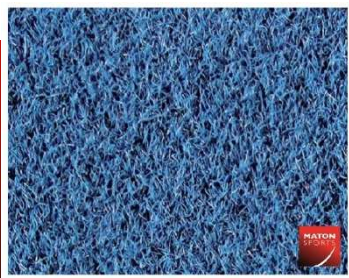

De Schöpp®- Indoor Champion Standard

DE SCHÖPP®- STANDARD Tennis est homologué par l'ATP et classé en medium-3 par ITF.

Fiche technique

Le SCHÖPP®-Champion STANDARD est une moquette, résultat d'un tissage de fil en polyamide spécifiquement grossier et robuste avec un filament de 200 dtex. Cette surface de jeu est ferme ce qui permet un excellent rebond de balles. Avec ou sans un remplissage de 400 g/m² de granulés PERFECT GLIDE, le SCHÖPP®-Champion ressemble à un velours de glissade. Le poil est haut (6 mm) et relativement dense (quantité de touffes). La vitesse du jeu varie en fonction de la quantité de remplissage de granulats.

Le SCHÖPP®-Champion STANDARD s'adresse donc surtout aux joueurs sportifs amateurs. Le rebond de la balle est lent. Ce revêtement est très proche de la terre battue. Les effets du top spin et du slice sont reproduits de manière moins prononcée. Grâce à sa constitution de surface très robuste, cette moquette peut être jouée avec des chaussures profilées même sans granulés.

Maton Sports reste à votre écoute et votre disposition pour tout conseil, ainsi que pour tout devis de rénovation, de construction et d'entretien.

Spécifications techniques

Type de surface	Revêtement en velours confort à fil grossier pour les courts de tennis intérieurs.
Construction	
Matériaux	
Dossier	Tissé
Remplissage de granulé	400 g/m ² ou sans
Matière du poil	100 % polyamide . 3200 dtes
Poids du poil	850 g/m ²
Quantité de touffes	Fixe - 130.000/m ²
Hauteur du poil	6 mm
Hauteur totale	8 mm
Largeur	370 cm (pas de coupe au milieu du terrain)
Lignes	Blanches, de même constitution que la moquette
Couleurs	Bicolore selon le choix- nuancier à la demande-vaste choix
Garantie	5 ans